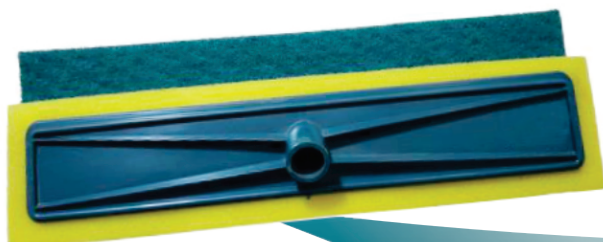

Limpa Vidro

Ideal para pisos de porcelanato, laminado, mármore, granito, vidros, espelhos e forro PVC.

Esponja branca banho
Caixa com 12 unidades (colorido)
Cód. 7898927116347

Limpa Azulejo 40 cm

Ideal para pisos cerâmica, lajota, ardósia, cimento queimado, pedra portugues, entre outros.

Esponja verde scotch brite
Caixa com 12 unidades (colorido)
Cód. 7898927117528

Escova de Unha

100% PP reciclável
12 unidades
Cód. 7898927116668

Escova Oval

100% PP reciclável
Cerdas de Nylon
12 unidades
Cód.7898927116989