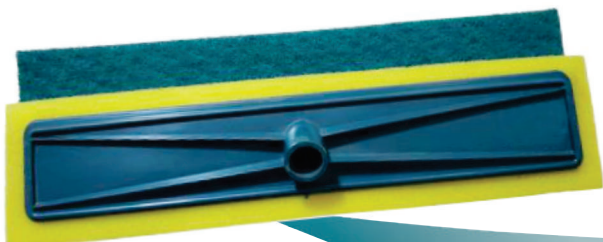

Limpa Vidro

**Ideal para pisos de porcelanato, laminado, mármore,
granito, vidros, espelhos e forro PVC.**

Esponja branca banho
Caixa com 12 unidades (colorido)
Cód. 7898927116347

Limpa Azulejo 40 cm

**Ideal para pisos cerâmica, lajota, ardósia, cimento
queimado, pedra portugues, entre outros.**

Esponja verde scotch brite
Caixa com 12 unidades (colorido)
Cód. 7898927117528

Escova de Unha

100% PP reciclável
12 unidades
Cód. 7898927116668

Escova Oval

100% PP reciclável
Cerdas de Nylon
12 unidades
Cód.7898927116989